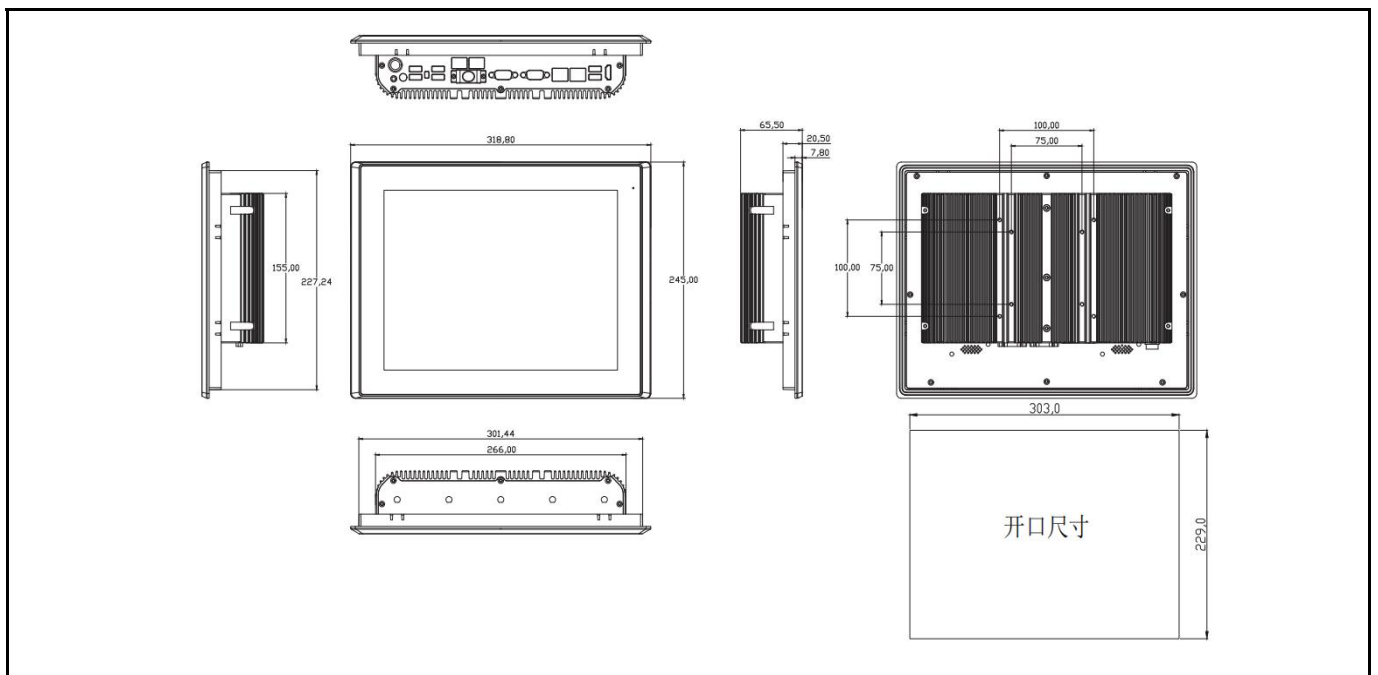

CPU		Intel Celeron J6412 or 8/10/11th-U Intel Core i5/i7
内存		J6412: DDR4 SODIMM x1, 4GB / 8GB Core i5/i7: DDR4 SODIMM x2, 4GB / 8GB / 16GB / 32GB
存储	SSD	SSD 128GB / 256GB / 512GB / 1TB / 2TB Optional
扩展存储	SSD/HDD (可选)	Removable 2.5" device bay for SSD &HDD 128GB / 256GB / 512GB / 1TB / 2TB SSD or 1TB / 2TB HDD Optional
网络(LAN)		2 x GbE RJ45 Intel® 10 / 100 / 1000Mbps (4 x 2.5 GbE RJ45 Intel®10 / 100 / 1000Mbps Optional)
显示屏规格	LCD尺寸	12.1" TFT-LCD
	最高分辨率	1024 × 768 / 800 × 600 Optional
	亮度	500 cd/m ²
	背光寿命 (Hrs)	30,000
	背光类型	LED
	视角(CR>=10)	-85~85° (H) , - 85~85° (V)
触摸屏类型		高温制程五线电阻触摸屏 投射式电容触摸屏
I/O接口		4 x USB2.0, 2 x USB3.0 (J6412) 2 x USB2.0, 4 x USB3.0 (8/10/11th-U Intel Core i5/i7) 2 x DB-9 COM1&COM2,RS-232/422/485 1 x Audio Line-out 2 x 8Ω 1W 功放输出 (Optional) 1 x AT/ATX拨码开关 1 x HDMI 1 x 扩展IO: 集成4路3线COM,10路GPIO,1个远程开关
电源输入		DC 9~36V 4-pin 航空插头
扩展插槽		M.2 3042/3052 3G/4G/5G 模块 M.2 2230 WiFi/蓝牙 板载SIM卡槽
看门狗定时器		1~65535 秒可编程设置
操作系统		Windows10 / Windows11 / WES10 / Linux
防护等级		Front Panel IP66
外壳材质		铝合金
外观尺寸(L×W×H) (mm)		318.80 * 245.00 * 65.50
开孔尺寸(mm)		303.0 * 229.0
重量(Kg)		3.1
使用环境	工作温度	-20°C ~ 60°C
	储存温度	-30°C ~ 70°C
	储存湿度	10~90% @30°C 无凝结

产品I/O与外观

产品尺寸 单位:mm

FOXKPC KPC-WK121L 工业平板电脑选型表

KPC - WK121L -		C	J6412	4GB	128GB	1TB	1024x768	W03	S
触摸屏类型		CPU		内存	SSD	SSD/HDD 选配	LCD 选配	无线通讯模 块选配	扬声器 选配
C	电容屏	Celeron J6412		4GB	128GB	128GB	1024x768	W01	2 x 8Ω 1W
R	电阻屏	i5-8260U		8GB	256GB	256GB	800x600	W02	
		i7-8560U		16GB	512GB	512GB		W03	
		i5-10210U		32GB	1TB	1TB		W04	
		i7-10510U			2TB	2TB		W05	
		i5-1135G7							
		i7-1195G7							