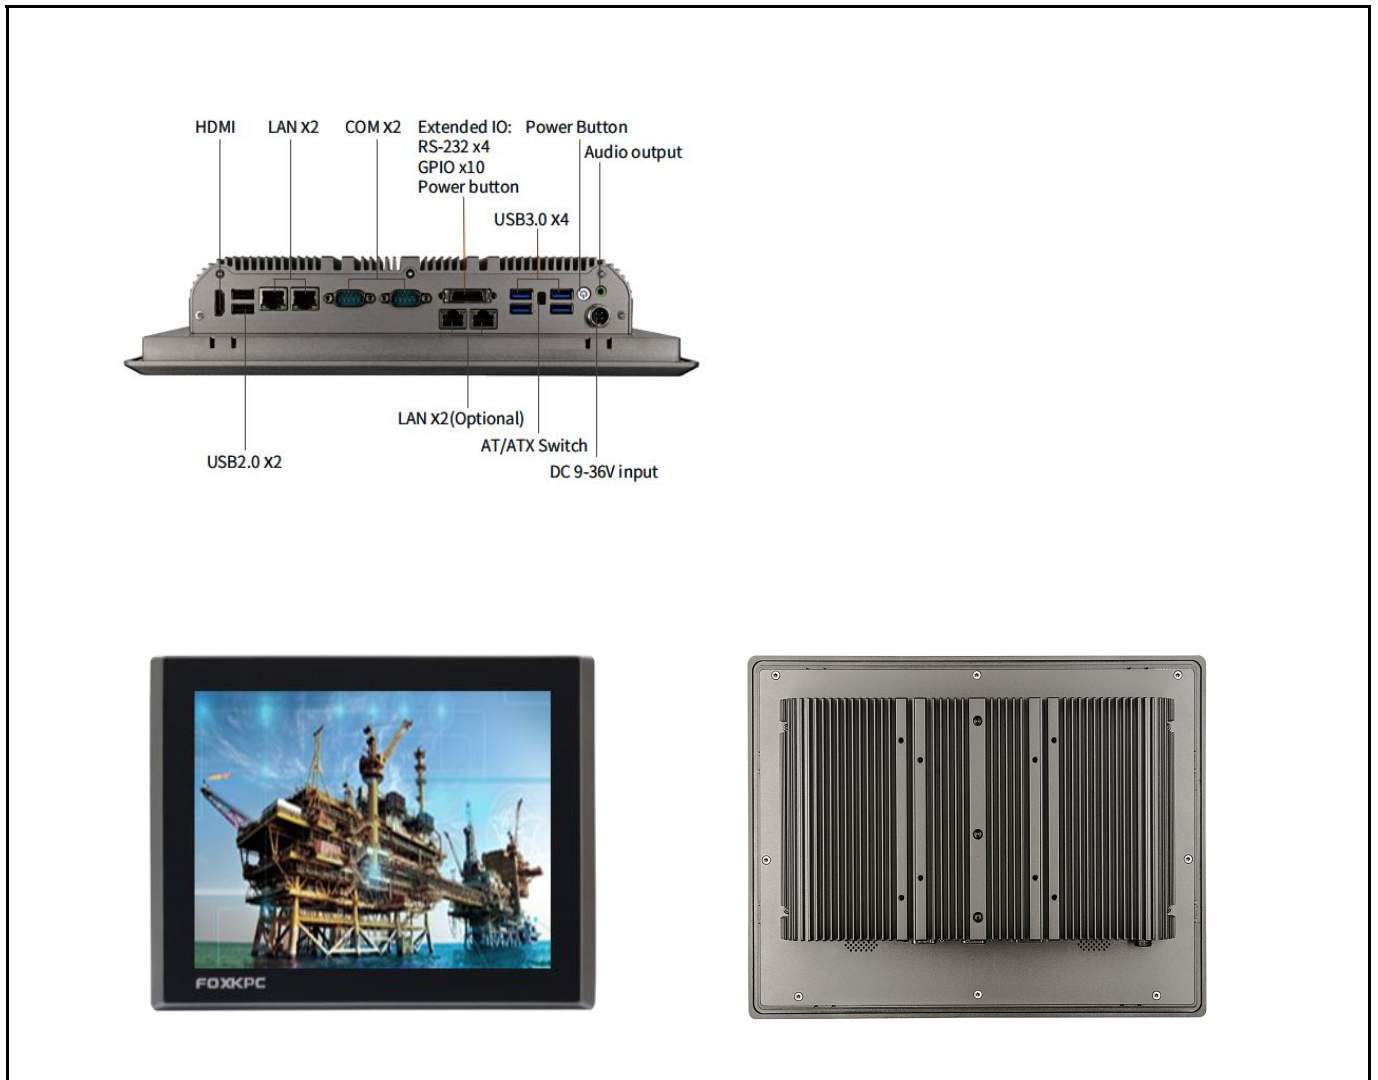

FOXKPC KPC-WK121L 工业平板电脑

产品特点

- Intel Celeron J6412 or 8/10/11th-U Intel Core i5/i7
- 12.1"工业级液晶屏, 30,000小时背光寿命
- 无风扇低功耗设计
- 工业电容屏 / 高温制程五线电阻触摸屏
- 支持前面板、壁挂、桌面式安装
- 可选配WiFi/蓝牙、3G/4G/5G模块
- 前面板达到IP66防护等级

产品规格

CPU		Intel Celeron J6412 or 8/10/11th-U Intel Core i5/i7
内存		J6412: DDR4 SODIMM x1, 4GB / 8GB Core i5/i7: DDR4 SODIMM x2, 4GB / 8GB / 16GB / 32GB
存储	SSD	SSD 128GB / 256GB / 512GB / 1TB / 2TB Optional
扩展存储	SSD/HDD (可选)	Removable 2.5" device bay for SSD &HDD 128GB / 256GB / 512GB / 1TB / 2TB SSD or 1TB / 2TB HDD Optional
网络(LAN)		2 x GbE RJ45 Intel® 10 / 100 / 1000Mbps (4 x 2.5 GbE RJ45 Intel®10 / 100 / 1000Mbps Optional)
显示屏规格	LCD尺寸	12.1" TFT-LCD
	最高分辨率	1024 × 768 / 800 × 600 Optional
	亮度	500 cd/m ²
	背光寿命 (Hrs)	30,000
	背光类型	LED
	视角(CR>=10)	-85~85° (H) , - 85~85° (V)
触摸屏类型		高温制程五线电阻触摸屏 投射式电容触摸屏
I/O接口		4 x USB2.0, 2 x USB3.0 (J6412) 2 x USB2.0, 4 x USB3.0 (8/10/11th-U Intel Core i5/i7) 2 x DB-9 COM1&COM2,RS-232/422/485 1 x Audio Line-out 2 x 8Ω 1W 功放输出 (Optional) 1 x AT/ATX拨码开关 1 x HDMI 1 x 扩展IO: 集成4路3线COM,10路GPIO,1个远程开关
电源输入		DC 9~36V 4-pin 航空插头
扩展插槽		M.2 3042/3052 3G/4G/5G 模块 M.2 2230 WiFi/蓝牙 板载SIM卡槽
看门狗定时器		1~65535 秒可编程设置
操作系统		Windows10 / Windows11 / WES10 / Linux
防护等级		Front Panel IP66
外壳材质		铝合金
外观尺寸(L×W×H) (mm)		318.80 * 245.00 * 65.50
开孔尺寸(mm)		303.0 * 229.0
重量(Kg)		3.1
使用环境	工作温度	-20°C ~ 60°C
	储存温度	-30°C ~ 70°C
	储存湿度	10~90% @30°C 无凝结

产品I/O与外观

产品尺寸 单位:mm

FOXKPC KPC-WK121L 工业平板电脑选型表

KPC - WK121L -		C	J6412	4GB	128GB	1TB	1024x768	W03	S
触摸屏类型		CPU		内存	SSD	SSD/HDD 选配	LCD 选配	无线通讯模 块选配	扬声器 选配
C	电容屏	Celeron J6412		4GB	128GB	128GB	1024x768	W01	2 x 8Ω 1W
R	电阻屏	i5-8260U		8GB	256GB	256GB	800x600	W02	
		i7-8560U		16GB	512GB	512GB		W03	
		i5-10210U		32GB	1TB	1TB		W04	
		i7-10510U			2TB	2TB		W05	
		i5-1135G7							
		i7-1195G7							